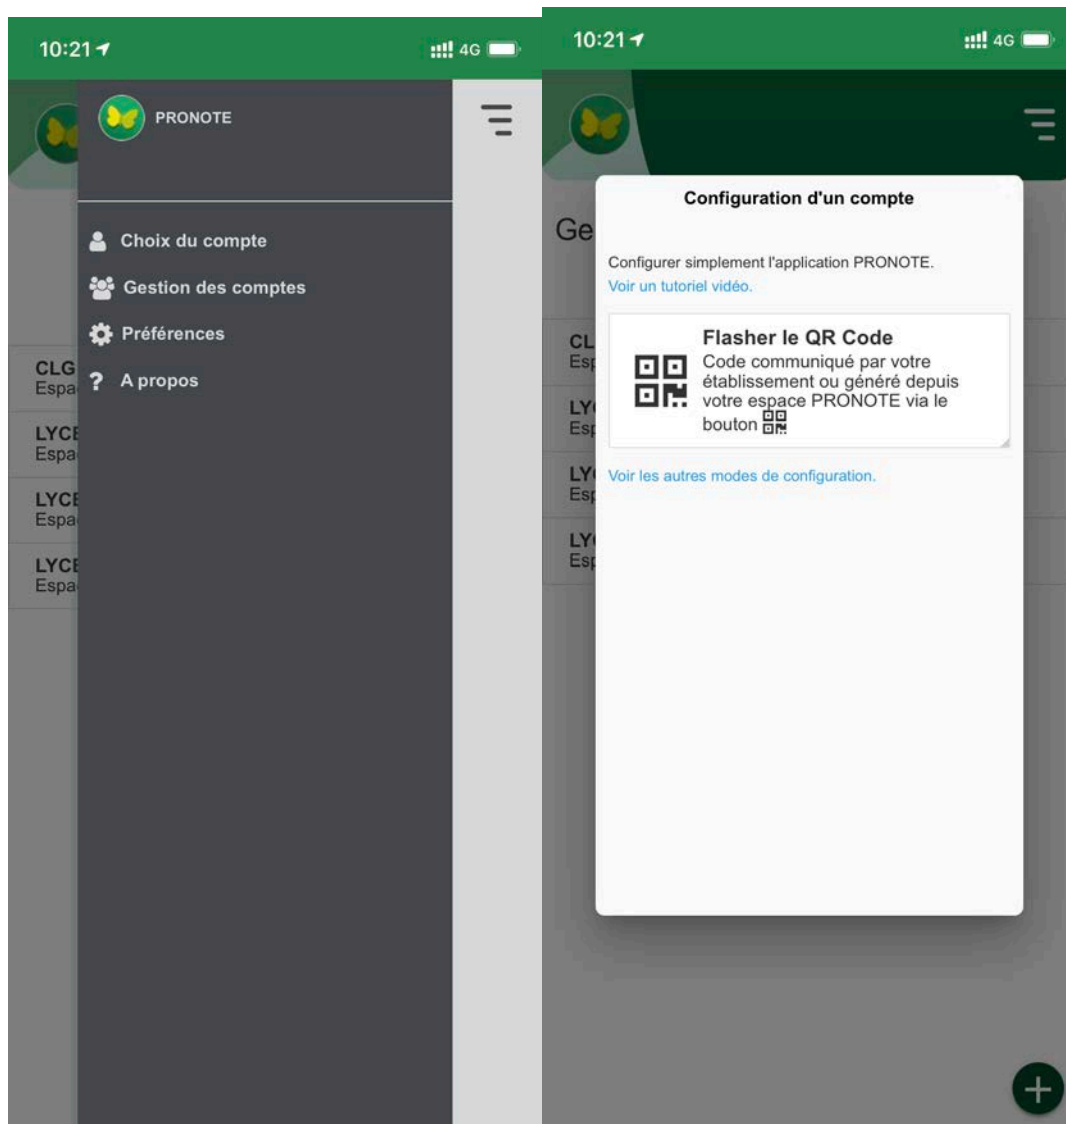

Sur l'appli Pronote ajoutez un compte dans gestion des comptes et flasher QR Code

La configuration se déroule automatiquement.